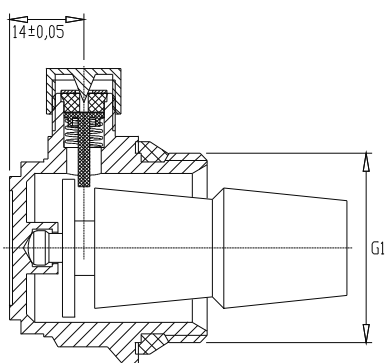

Odpowietrznik automatyczny do grzejnika

Zastosowanie:
do automatycznego odpowietrzania grzejników
w instalacji c.o.

Kod zamówień	Rozmiar [cal]	Opakowanie [szt.]	Karton [szt.]	Uwagi
CO-28-P25	1"	1	200	Prawy
CO-28-L25	1"	1	200	Lewy